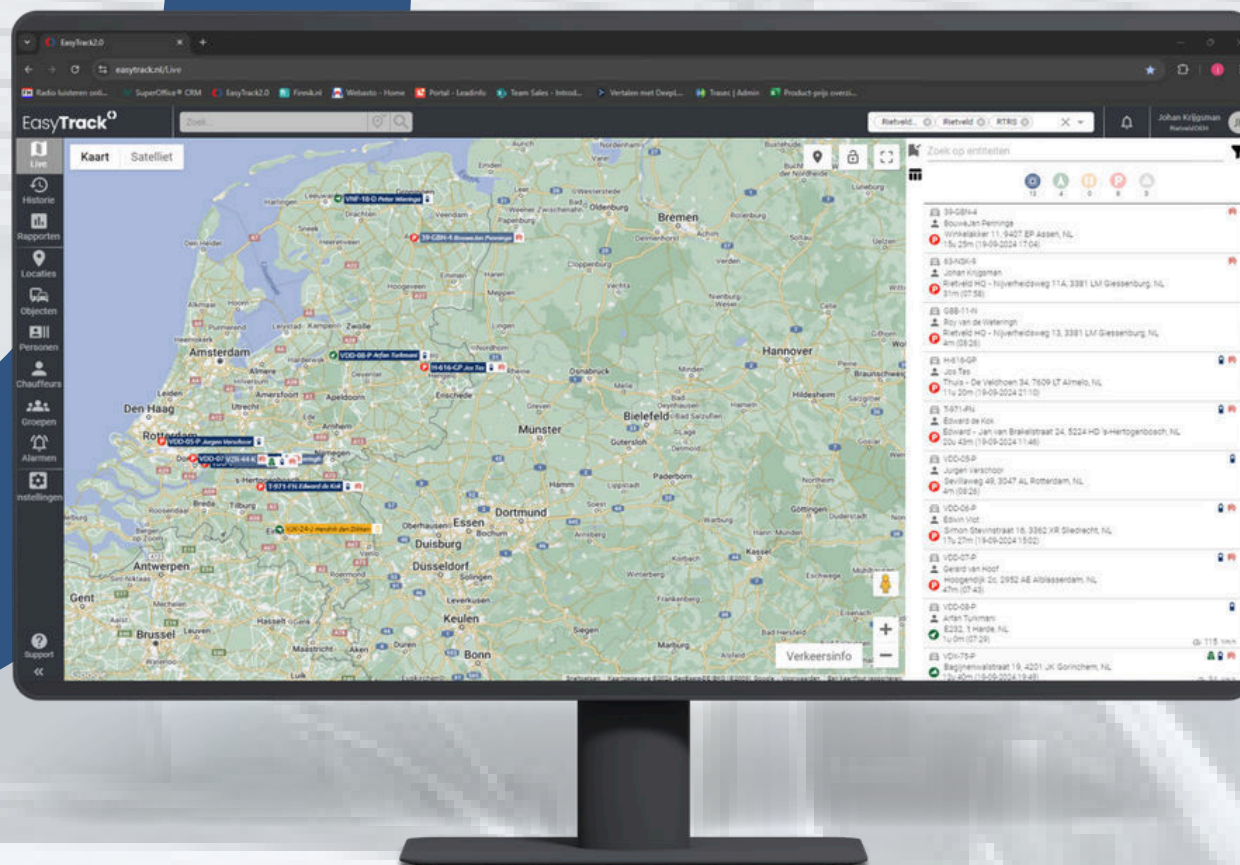

EasyTrack^o

**Kilometers bijhouden was
nog nooit zo Easy!**

Rietveld Track & Trace

NEEM CONTACT OP

Website: www.rietveld.nl

E-mail: verkoop@rietveld.nl

Telefoon: +31 (0) 184 652 910

LinkedIn: /rietveld-bv

FISCUSPROOF

RITTENREGISTRATIES

FLEETMANAGEMENT

POSITIEBEPALING

OVERZICHTELIJK SCHERM