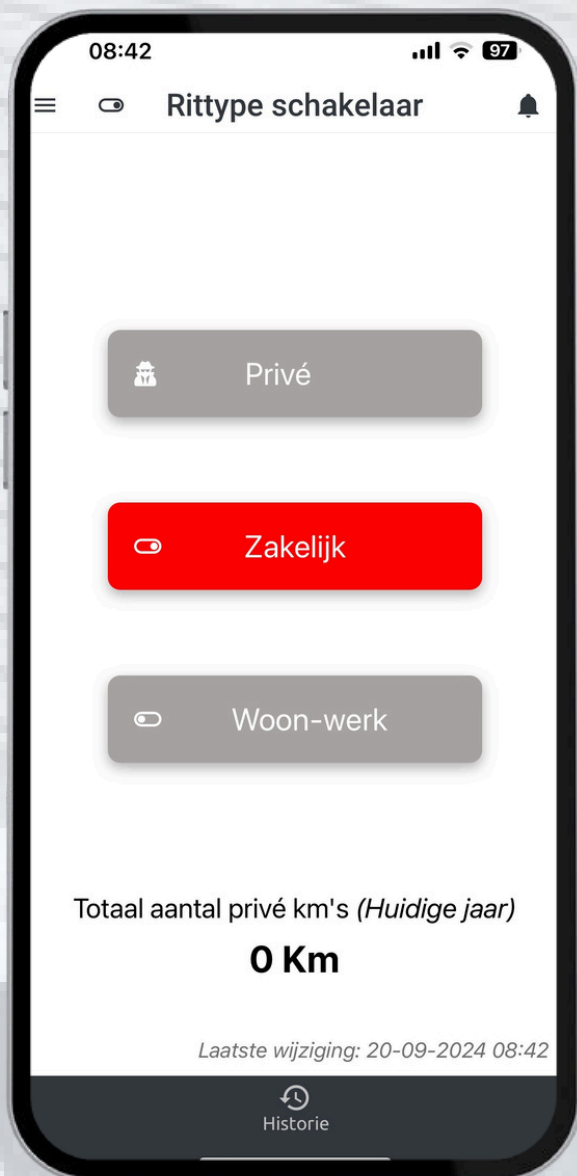

OVER RIETVELD

Als partner in fleet management en fleet safety oplossingen helpt Rietveld organisaties hun voertuigen, machines en objecten efficiënter, duurzamer en veiliger in te zetten op een Easy manier. Met al 30 jaar ervaring in diverse branches, biedt Rietveld een breed scala aan innovatieve producten en diensten. We werken samen om jouw bedrijfsrendement te verhogen en tegelijkertijd de veiligheid op de weg en op het werk te optimaliseren.

EASYTRACK VOORDELEN

- Web- en mobiele applicatie
- Online volgen van voertuigen en materieel
- Gereden routes en bezochte locaties bekijken
- Overzichtelijke rapportages
- Sluitende ritten-administratie
- Kilometerregistraties privé en zakelijk
- 100% Fiscusproof
- CO2 rapportages
- Chauffeursidentificatie
- Werktijdenrapportages
- Voldoet aan wet WPM werkgebonden personen mobiliteit
- ISO 27001
- Gebruiksvriendelijk

UITBREIDBAAR MET

EASYDRIVE RIJSTIJLMONITORING

Dataregistratie en rapportage rijgedrag om (brandstof)kosten te besparen en CO2 uitstoot te verminderen

EASYASSET OBJECTEN TRACEREN

Track & Trace je kostbare objecten en materieel en voorkom onnodig zoeken en verlies.

EASYTACHO RIJ- EN RUSTTIJDEN

Automatische downloads in de cloud van tachograaf en chauffeurspas.

Rietveld