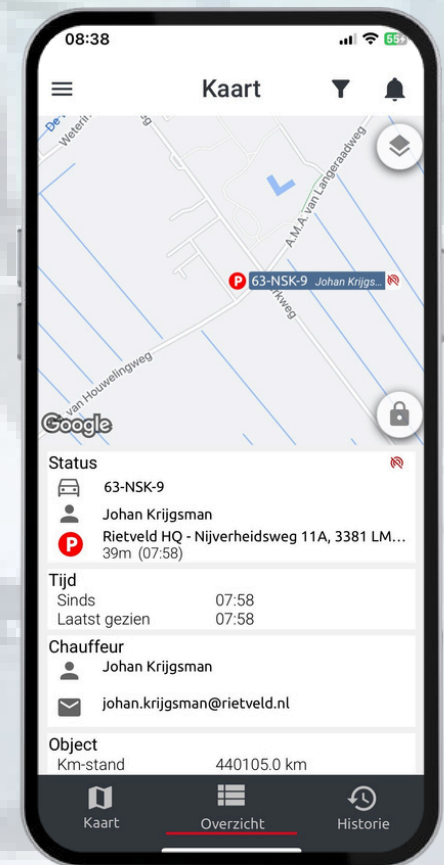

EasyTrack^o

**Kilometers bijhouden was
nog nooit zo Easy!**

Rietveld Track & Trace

NEEM CONTACT OP

Website: www.rietveld.nl

E-mail: verkoop@rietveld.nl

Telefoon: +31 (0) 184 652 910

LinkedIn: /rietveld-bv