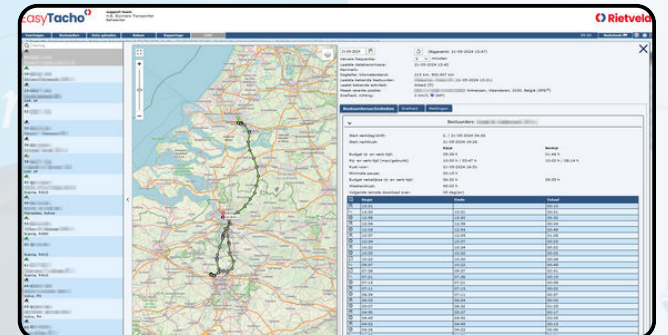

EasyTacho^o

Remote tachograaf uitlezen was nog nooit zo Easy!

Rietveld

NEEM CONTACT OP

Website: www.rietveld.nl

E-mail: verkoop@rietveld.nl

Telefoon: +31 (0) 184 652 910

LinkedIn: /rietveld-bv

Tacho applicatie

AUTOMATISCHE DOWNLOADS TACHODATA

NAUWKEURIGE (OVERTREDINGEN) RAPPORTAGES

REAL-TIME INZICHT RIJTIJDENBUDGET

EENVOUDIG STATUSOVERZICHT

VOLDOE AAN EUROPESE RIJTIJDENWET

OVER RIETVELD

Als partner in fleet management en fleet safety oplossingen helpt Rietveld organisaties hun voertuigen, machines en objecten efficiënter, duurzamer en veiliger in te zetten op een Easy manier. Met al 30 jaar ervaring in diverse branches, biedt Rietveld een breed scala aan innovatieve producten en diensten. We werken samen om jouw bedrijfsrendement te verhogen en tegelijkertijd de veiligheid op de weg en op het werk te optimaliseren.

EASYTACHO VOORDELEN

- Automatisch op afstand uitlezen van chauffeurspas en het massageheugen tachograaf.
- Gegevens altijd up-to-date en beveiligd in de cloud.
- Tachodata 24 maanden gearhiveerd.
- Geen handmatige handelingen nodig: Bespaart tijd en vermindert fouten.
- Overzichtelijke rapportages: In één oogopslag inzicht in belangrijke gegevens.
- Real-time inzicht rijtijdenbudget per chauffeur.
- Live locaties van de voertuigen.
- Optimaler plannen: Actuele data vereenvoudigt ritplanning.
- Overzichtelijke dashboards: Belangrijke data duidelijk weergegeven.
- Naleving van wetgeving: Voorkom boetes en onvolledige bestanden.