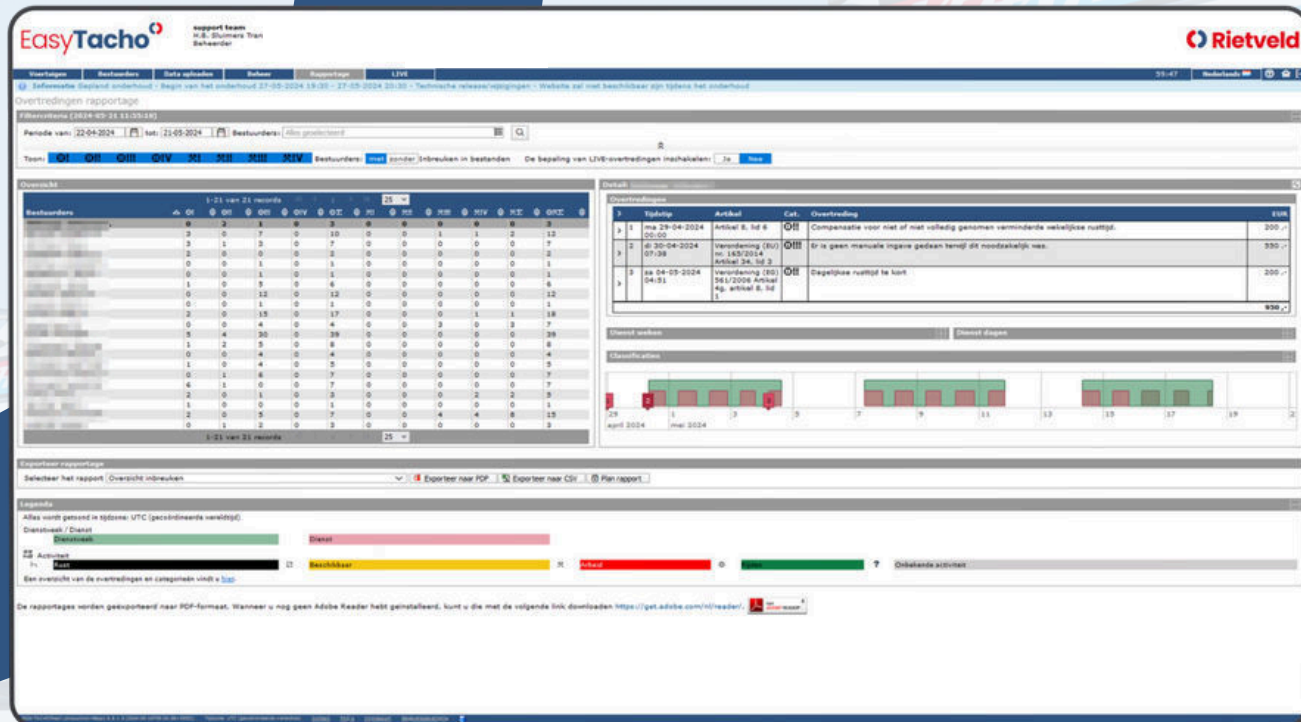

EasyTacho^o

Remote tachograaf uitlezen was nog nooit zo Easy!

Rietveld

NEEM CONTACT OP

Website: www.rietveld.nl

E-mail: verkoop@rietveld.nl

Telefoon: +31 (0) 184 652 910

LinkedIn: /rietveld-bv

Tacho applicatie

AUTOMATISCHE DOWNLOADS TACHODATA

NAUWKEURIGE (OVERTREDINGEN) RAPPORTAGES

REAL-TIME INZICHT RIJTIJDENBUDGET

EENVOUDIG STATUSOVERZICHT

VOLDOE AAN EUROPESE RIJTIJDENWET