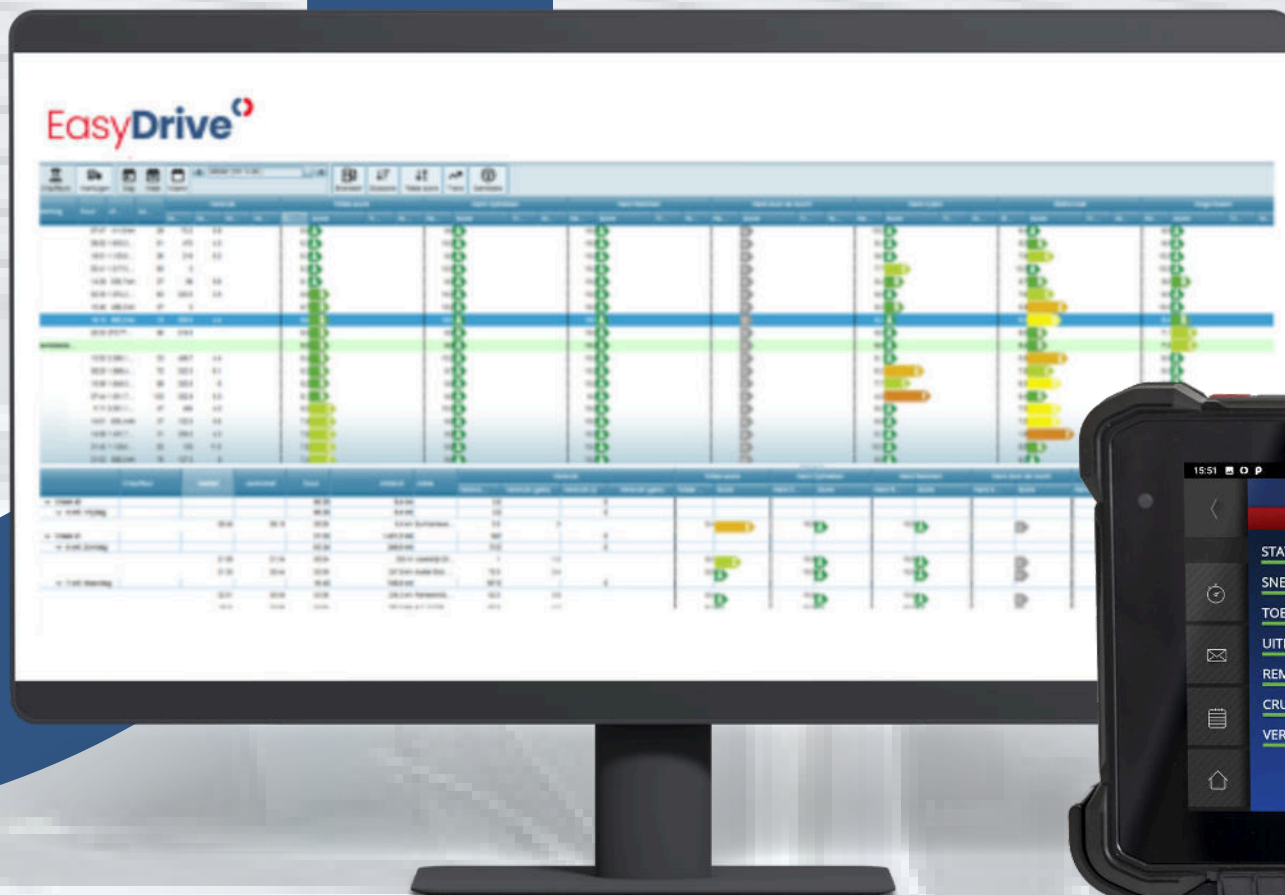

EasyDrive^o

**Brandstof besparen was nog
nooit zo Easy!**

Rietveld

NEEM CONTACT OP

Website: www.rietveld.nl

E-mail: verkoop@rietveld.nl

Telefoon: +31 (0) 184 652 910

LinkedIn: /rietveld-bv

Rijstijl applicatie

- RIJSTIJLMONITORING
- GEMIDDELD 8% BRANDSTOFBESPARING
- DIRECTE FEEDBACK AAN CHAUFFEUR
- CO2 RAPPORTAGES VOOR CSRD WETGEVING
- VERLENGDE LEVENSDUUR WAGENPARK
- LEAN & GREEN GECERTIFICEERD